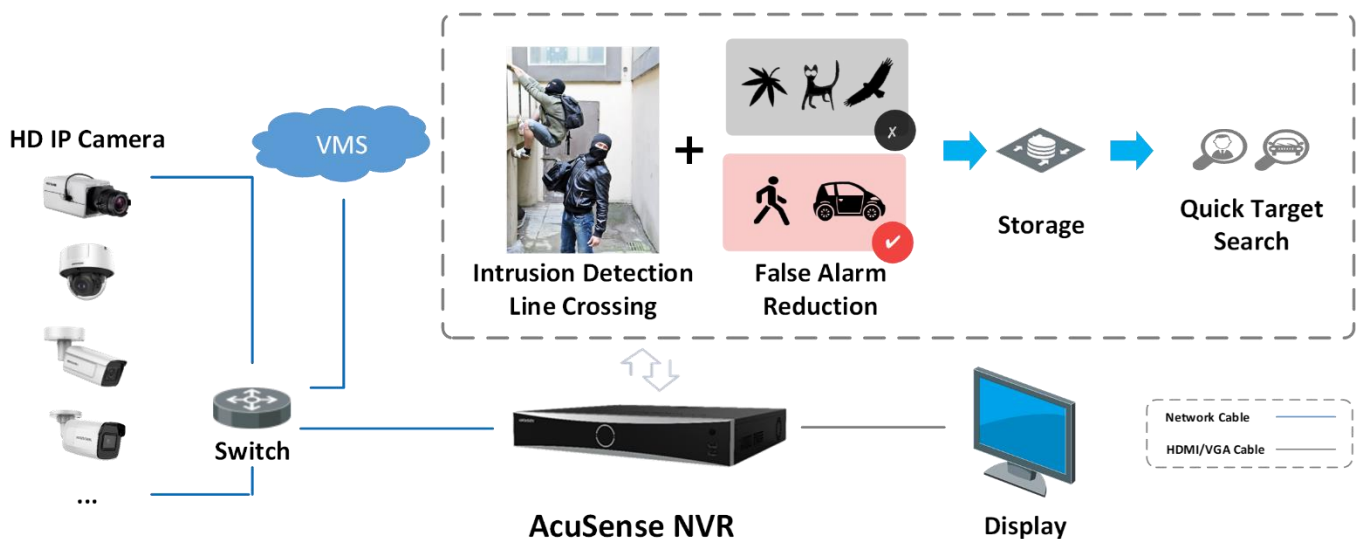

Ochrona perymetryczna

Filtrowanie fałszywych alarmów skutecznie redukuje fałszywe alarmy wywoływane np. przez liście, cienie, światło, małe zwierzęta itp.