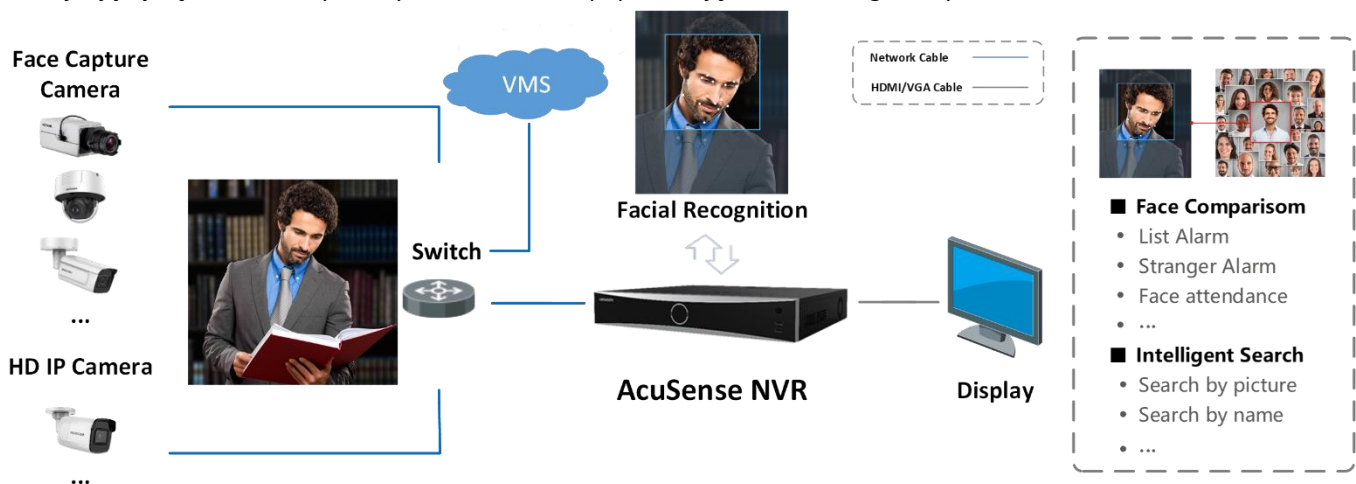

PRZECHOWYWANIE & ODTWARZANIE

- Możliwość podłączenia do 4 SATA
- Możliwość synchronicznego odtwarzania na 6 kanałach w rozdzielczości 1080p

FUNKCJE SMART & POS

- Obsługa wielu zdarzeń VCA (Inteligentna Analiza Zdarzeń)
- Inteligentne wyszukiwanie wybranego obszaru w wideo oraz inteligentne odtwarzanie w celu poprawy wydajności odtwarzania
- Rejestrator umożliwia obsługę funkcji związanych z analizą treści wideo VCA
- Informacje POS można nakładać na obraz widoku na żywo lub odtwarzanie
- Konfigurowalne parametry alarmu POS w celu wyzwalania nagrań

SIEĆ

- 2in1rfejsy Ethernet self-adaptive 10/100/1000 Mbps
- Obsługiwana platforma Hik-Connect

Zastosowanie

Analiza twarzy

Analiza przechwyconych twarzy przez kamery. Wykrywanie twarzy z czarnej listy oraz wywoływanie alarmu dla twarzy nieznajdującej się w bazie danych. Wyszukiwanie osób poprzez zdjęcie lub według nazwy.