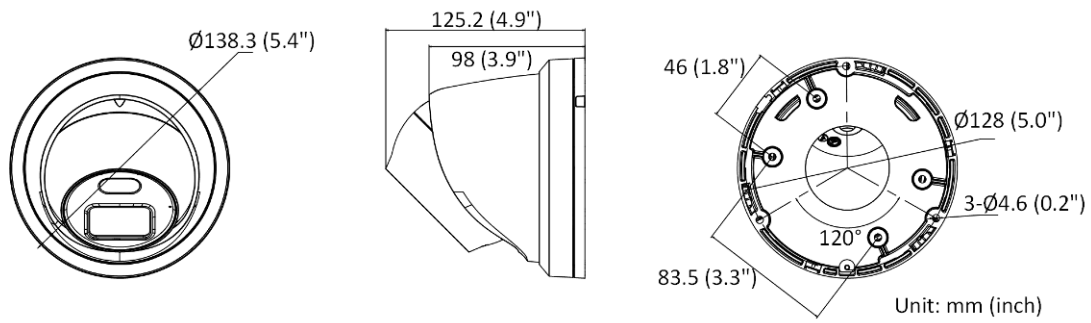

▪ **Available Model**

DS-2CD2347G2-LU (2.8/4/6 mm)

DS-2CD2347G2-L (2.8/4/6 mm)

▪ **Dimension**

▪ **Accessory**

▪ **Optional**

DS-1273ZJ-140B Wall Mount	DS-1273ZJ-140 Wall Mount	DS-1275ZJ-SUS Vertical Pole Mount	DS-1280ZJ-PT6 Junction Box	DS-1276ZJ-SUS Corner Mount
DS-1271ZJ-140 Pendant Mount				