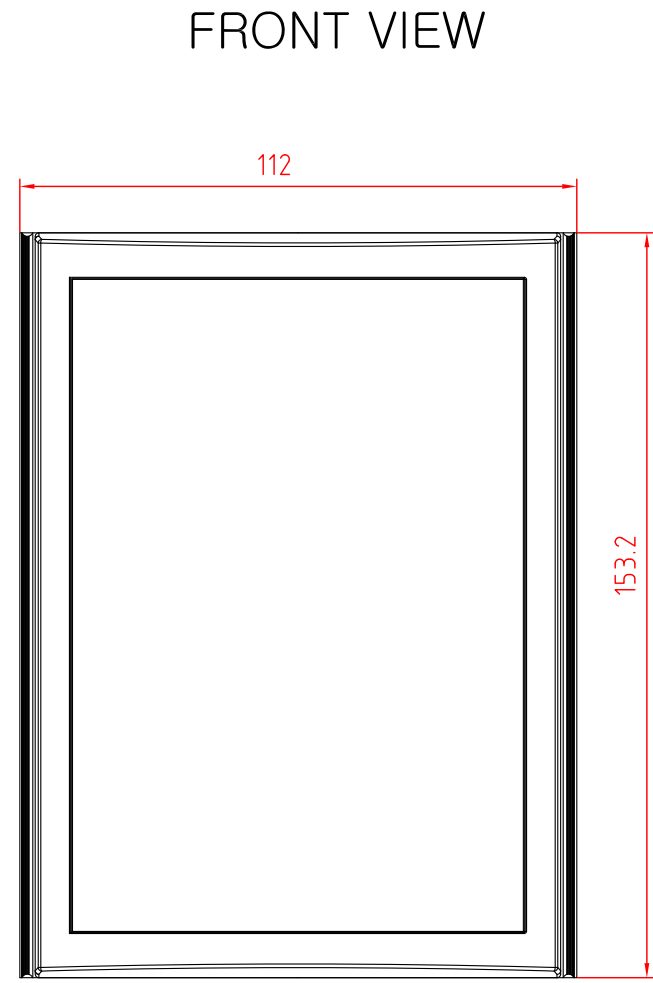

REAR VIEW

SIDE VIEW

품 명	ASSEMBLY	제품명	EG16-BIM-020		
재 질	PC(Lexan Resin 121R)	도면번호	TEL:(02)364-2110 FAX:(02)364-2111		
표면처리	별도 표시 참조	연락처	EWHAGLOBAL CO.,LTD.		
비 고		회사명	2016년 12월 30일		
원 수	1 개 (set 당)	날 짜	작 성	검 토	승 인
척 도	1 : 1	J.H.KIM			KIM