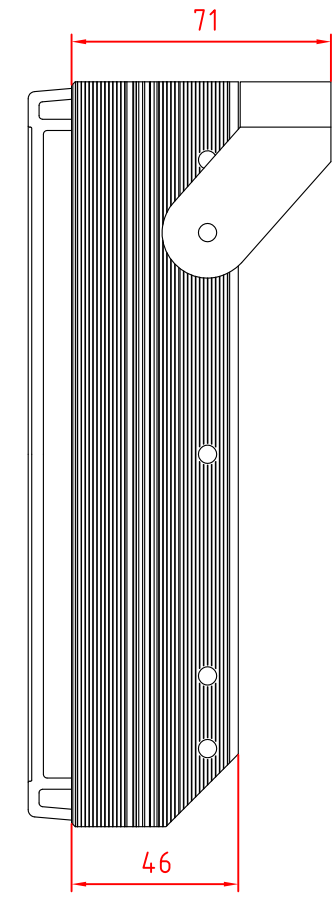

REAR VIEW

SIDE VIEW

품 명	ASSEMBLY	제품명	EG16-BIM-020		
재 질	PC(Lexan Resin 121R)	도면번호	TEL:(02)364-2110 FAX:(02)364-2111		
표면처리	별도 표시 참조	연락처	EWHAGLOBAL CO.,LTD.		
비 고		회사명	2016년 12월 30일		
원 수	1 개 (set 당)	날 짜	작 성	검 토	승 인
척 도	1 : 1	J.H.KIM			KIM