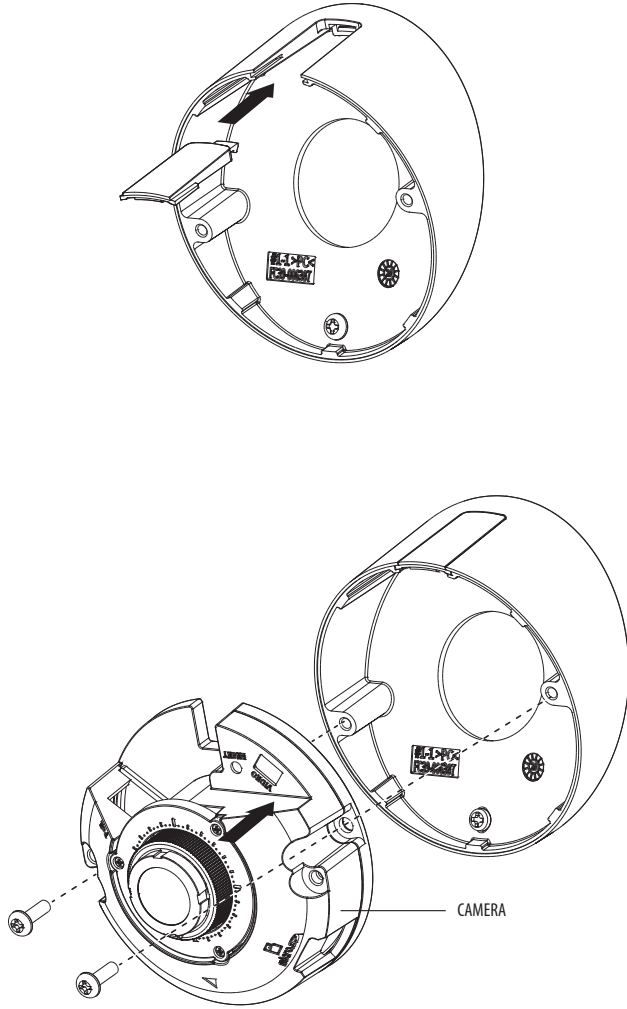

## Package

TILTING MOUNT ADAPTOR

SCREW

## Product Overview

- ENG** SBP-099TMW is an adaptor used for installing the camera on the ceiling or wall obliquely (23°). It can be mounted to a single gangbox.
- FRA** SBP-099TMW est un adaptateur utilisé pour installer la caméra sur le plafond ou un mur oblique (23°).
- GER** SBP-099TMW ist ein Netzteil, das zum Installieren der Kamera an der Decke oder Mauer mit einer Neigung (23 °) genutzt wird.
- SPA** SBP-099TMW es un adaptador utilizado para instalar la cámara en un techo o una pared de forma oblicua (23°).
- ITA** Il SBP-099TMW è un adattatore usato per installare la telecamera al soffitto o alla parete obliquamente (23°).
- RUS** SBP-099TMW – это переходник, использующийся для наклонной установки камеры на потолок или на стену (под углом 23°).
- POL** Adapter SBP-099TMW umożliwia montaż kamery skośnie (pod kątem 23°) na suficie lub ścianie.
- TUR** SBP-099TMW, kamerayı tavana veya duvara açılı (23°) bir şekilde takmak için kullanılan bir adaptördür.
- CZ** SBP-099TMW je adaptér určený pro šikmou instalaci kamery na strop nebo zed' (23°).
- JAP** SBP-099TMWは、カメラを天井または壁に斜め (23°) に取り付けの際に使用するアダプターです。
- CHI** SBP-099TMW 是一款可将摄像机倾斜 (23°) 安装在天花板或墙壁上的适配器。
- KOR** SBP-099TMW는 카메라를 천장 또는 벽면에 비스듬히(23°) 설치 시 사용하는 어댑터입니다.

## Installation

- 1 Remove the side cover to install the mount adapter.

- 2 Use the installation screws to mount the adaptor to the wall.

**3** Insert the side cover in the adapter, and then join the camera to the adapter.

**4** Join the case top.