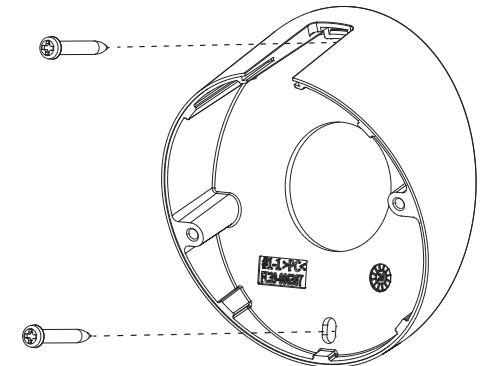

## Package

TILTING MOUNT ADAPTOR

SCREW

## Product Overview

- ENG** SBP-099TMW is an adaptor used for installing the camera on the ceiling or wall obliquely (23°). It can be mounted to a single gangbox.
- FRA** SBP-099TMW est un adaptateur utilisé pour installer la caméra sur le plafond ou un mur oblique (23°).
- GER** SBP-099TMW ist ein Netzteil, das zum Installieren der Kamera an der Decke oder Mauer mit einer Neigung (23 °) genutzt wird.
- SPA** SBP-099TMW es un adaptador utilizado para instalar la cámara en un techo o una pared de forma oblicua (23°).
- ITA** Il SBP-099TMW è un adattatore usato per installare la telecamera al soffitto o alla parete obliquamente (23°).
- RUS** SBP-099TMW – это переходник, использующийся для наклонной установки камеры на потолок или на стену (под углом 23°).
- POL** Adapter SBP-099TMW umożliwia montaż kamery skośnie (pod kątem 23°) na suficie lub ścianie.
- TUR** SBP-099TMW, kamerayı tavana veya duvara açılı (23°) bir şekilde takmak için kullanılan bir adaptördür.
- CZ** SBP-099TMW je adaptér určený pro šikmou instalaci kamery na strop nebo zed' (23°).
- JAP** SBP-099TMWは、カメラを天井または壁に斜め (23°) に取り付けの際に使用するアダプターです。
- CHI** SBP-099TMW 是一款可将摄像机倾斜 (23°) 安装在天花板或墙壁上的适配器。
- KOR** SBP-099TMW는 카메라를 천장 또는 벽면에 비스듬히(23°) 설치 시 사용하는 어댑터입니다.

## Installation

- 1 Remove the side cover to install the mount adapter.

- 2 Use the installation screws to mount the adaptor to the wall.

**3** Insert the side cover in the adapter, and then join the camera to the adapter.

**4** Join the case top.