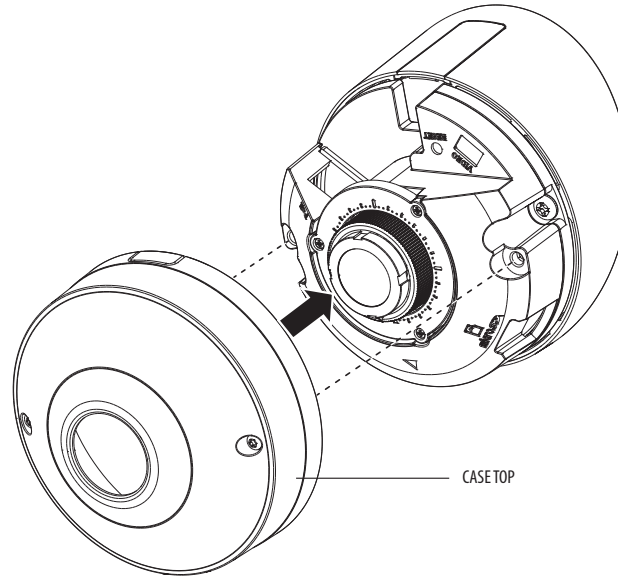

## Product Overview

- ENG** SBP-099TMW is an adaptor used for installing the camera on the ceiling or wall obliquely (23°). It can be mounted to a single gangbox.
- FRA** SBP-099TMW est un adaptateur utilisé pour installer la caméra sur le plafond ou un mur oblique (23°).
- GER** SBP-099TMW ist ein Netzteil, das zum Installieren der Kamera an der Decke oder Mauer mit einer Neigung (23 °) genutzt wird.
- SPA** SBP-099TMW es un adaptador utilizado para instalar la cámara en un techo o una pared de forma oblicua (23°).
- ITA** Il SBP-099TMW è un adattatore usato per installare la telecamera al soffitto o alla parete obliquamente (23°).
- RUS** SBP-099TMW – это переходник, использующийся для наклонной установки камеры на потолок или на стену (под углом 23°).
- POL** Adapter SBP-099TMW umożliwia montaż kamery skośnie (pod kątem 23°) na suficie lub ścianie.
- TUR** SBP-099TMW, kamerayı tavana veya duvara açılı (23°) bir şekilde takmak için kullanılan bir adaptördür.
- CZ** SBP-099TMW je adaptér určený pro šikmou instalaci kamery na strop nebo zed' (23°).
- JAP** SBP-099TMWは、カメラを天井または壁に斜め (23°) に取り付けの際に使用するアダプターです。
- CHI** SBP-099TMW 是一款可将摄像机倾斜 (23°) 安装在天花板或墙壁上的适配器。
- KOR** SBP-099TMW는 카메라를 천장 또는 벽면에 비스듬히(23°) 설치 시 사용하는 어댑터입니다.

## Installation

- 1 Remove the side cover to install the mount adapter.

- 2 Use the installation screws to mount the adaptor to the wall.

**3** Insert the side cover in the adapter, and then join the camera to the adapter.

**4** Join the case top.