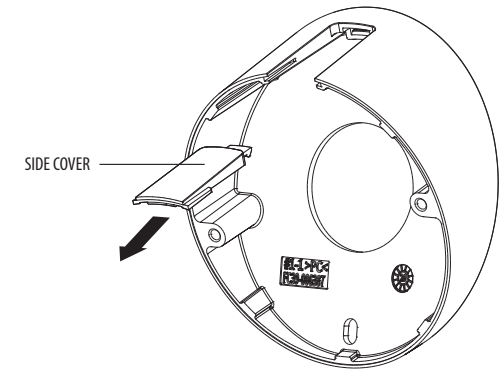

## Package

TILTING MOUNT ADAPTOR

SCREW

## Product Overview

- ENG** SBP-099TMW is an adaptor used for installing the camera on the ceiling or wall obliquely (23°). It can be mounted to a single gangbox.
- FRA** SBP-099TMW est un adaptateur utilisé pour installer la caméra sur le plafond ou un mur oblique (23°).
- GER** SBP-099TMW ist ein Netzteil, das zum Installieren der Kamera an der Decke oder Mauer mit einer Neigung (23 °) genutzt wird.
- SPA** SBP-099TMW es un adaptador utilizado para instalar la cámara en un techo o una pared de forma oblicua (23°).
- ITA** Il SBP-099TMW è un adattatore usato per installare la telecamera al soffitto o alla parete obliquamente (23°).
- RUS** SBP-099TMW – это переходник, использующийся для наклонной установки камеры на потолок или на стену (под углом 23°).
- POL** Adapter SBP-099TMW umożliwia montaż kamery skośnie (pod kątem 23°) na suficie lub ścianie.
- TUR** SBP-099TMW, kamerayı tavana veya duvara açılı (23°) bir şekilde takmak için kullanılan bir adaptördür.
- CZ** SBP-099TMW je adaptér určený pro šikmou instalaci kamery na strop nebo zed' (23°).
- JAP** SBP-099TMWは、カメラを天井または壁に斜め (23°) に取り付けの際に使用するアダプターです。
- CHI** SBP-099TMW 是一款可将摄像机倾斜 (23°) 安装在天花板或墙壁上的适配器。
- KOR** SBP-099TMW는 카메라를 천장 또는 벽면에 비스듬히(23°) 설치 시 사용하는 어댑터입니다.

## Installation

- 1 Remove the side cover to install the mount adapter.

- 2 Use the installation screws to mount the adaptor to the wall.

**3** Insert the side cover in the adapter, and then join the camera to the adapter.