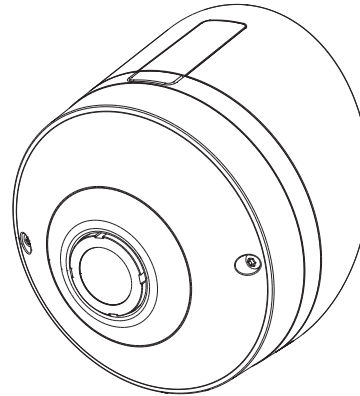

## Product Overview

- ENG** SBP-099TMW is an adaptor used for installing the camera on the ceiling or wall obliquely (23°). It can be mounted to a single gangbox.
- FRA** SBP-099TMW est un adaptateur utilisé pour installer la caméra sur le plafond ou un mur oblique (23°).
- GER** SBP-099TMW ist ein Netzteil, das zum Installieren der Kamera an der Decke oder Mauer mit einer Neigung (23 °) genutzt wird.
- SPA** SBP-099TMW es un adaptador utilizado para instalar la cámara en un techo o una pared de forma oblicua (23°).
- ITA** Il SBP-099TMW è un adattatore usato per installare la telecamera al soffitto o alla parete obliquamente (23°).
- RUS** SBP-099TMW – это переходник, использующийся для наклонной установки камеры на потолок или на стену (под углом 23°).
- POL** Adapter SBP-099TMW umożliwia montaż kamery skośnie (pod kątem 23°) na suficie lub ścianie.
- TUR** SBP-099TMW, kamerayı tavana veya duvara açılı (23°) bir şekilde takmak için kullanılan bir adaptördür.
- CZ** SBP-099TMW je adaptér určený pro šikmou instalaci kamery na strop nebo zed' (23°).
- JAP** SBP-099TMWは、カメラを天井または壁に斜め (23°) に取り付けの際に使用するアダプターです。
- CHI** SBP-099TMW 是一款可将摄像机倾斜 (23°) 安装在天花板或墙壁上的适配器。
- KOR** SBP-099TMW는 카메라를 천장 또는 벽면에 비스듬히(23°) 설치 시 사용하는 어댑터입니다.

## Installation

- 1 Remove the side cover to install the mount adapter.

- 2 Use the installation screws to mount the adaptor to the wall.

**3** Insert the side cover in the adapter, and then join the camera to the adapter.

**4** Join the case top.