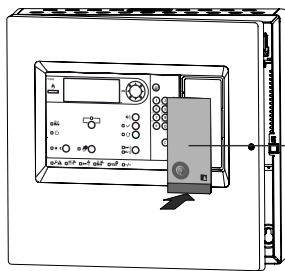

FCA3601-Z1 / FCA3603-Z1

| | |
|----|--|
| en | Key switch / Key switch (Nordic) |
| de | Schlüsselschalter / Schlüsselschalter (Nordisch) |
| fr | Commutateur à clé / Commutateur à clé (Nordic) |
| es | Conmutador de llave / Conmutador de llave (Nórdica) |
| it | Commutatore a chiave / Commutatore a chiave (Nordic) |

| | |
|----|--------------|
| en | Installation |
| de | Montage |
| fr | Montage |
| es | Montaje |
| it | Montaggio |

FCA3601-Z1
S54433-N113-A1

FCA3603-Z1
S54433-N115-A1

6

FCA3601-Z1/
FCA3603-Z1

7

8

1x