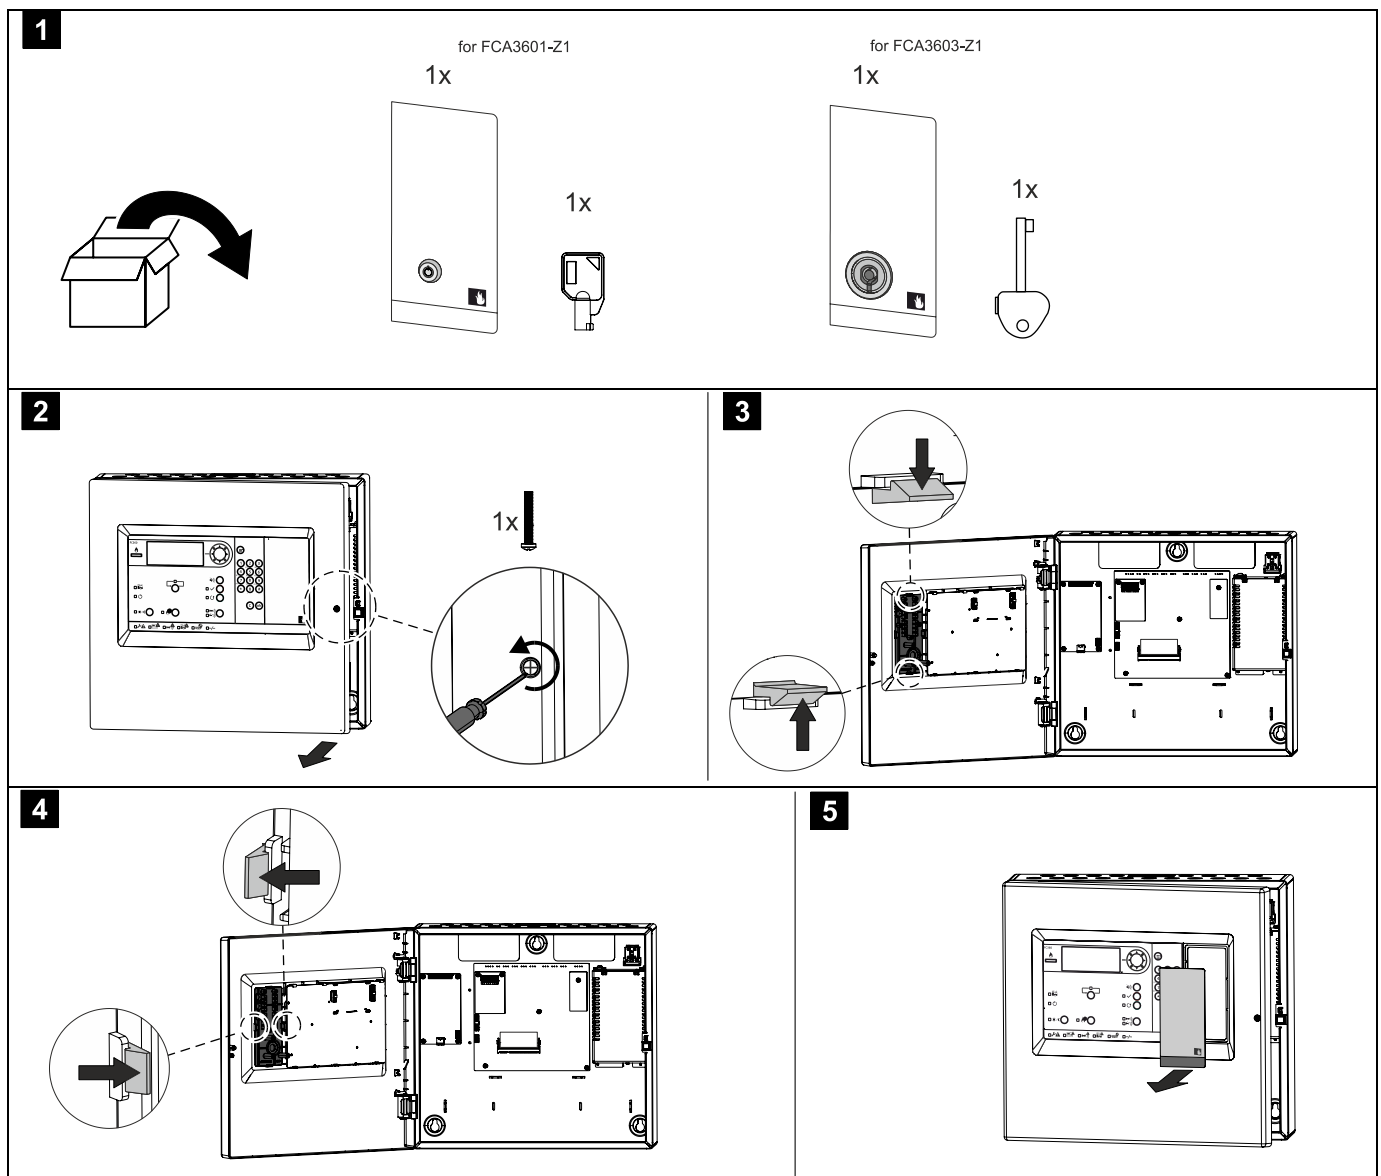

FCA3601-Z1 / FCA3603-Z1

| | |
|----|--|
| en | Key switch / Key switch (Nordic) |
| de | Schlüsselschalter / Schlüsselschalter (Nordisch) |
| fr | Commutateur à clé / Commutateur à clé (Nordic) |
| es | Conmutador de llave / Conmutador de llave (Nórdica) |
| it | Commutatore a chiave / Commutatore a chiave (Nordic) |

| | |
|----|--------------|
| en | Installation |
| de | Montage |
| fr | Montage |
| es | Montaje |
| it | Montaggio |

FCA3601-Z1
S54433-N113-A1

FCA3603-Z1
S54433-N115-A1

6

FCA3601-Z1/
FCA3603-Z1

7

8

1x