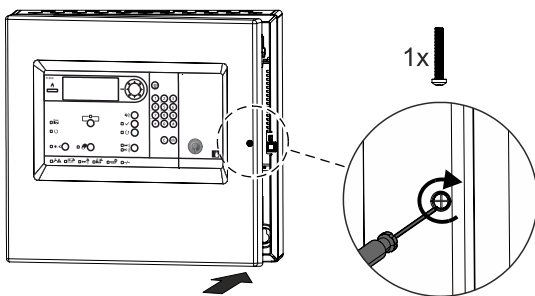

FCA3601-Z1 / FCA3603-Z1

| | |
|----|--|
| en | Key switch / Key switch (Nordic) |
| de | Schlüsselschalter / Schlüsselschalter (Nordisch) |
| fr | Commutateur à clé / Commutateur à clé (Nordic) |
| es | Conmutador de llave / Conmutador de llave (Nórdica) |
| it | Commutatore a chiave / Commutatore a chiave (Nordic) |

| | |
|----|--------------|
| en | Installation |
| de | Montage |
| fr | Montage |
| es | Montaje |
| it | Montaggio |

FCA3601-Z1
S54433-N113-A1

FCA3603-Z1
S54433-N115-A1

6

FCA3601-Z1/
FCA3603-Z1

7

8

1x