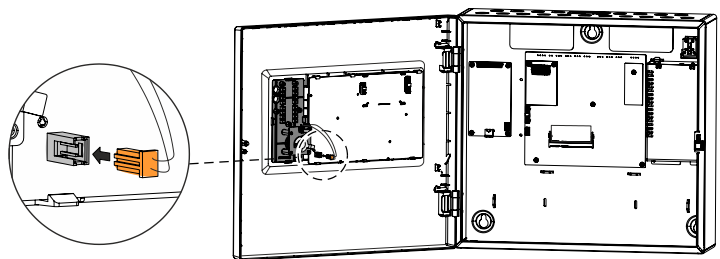

FCA3601-Z1 / FCA3603-Z1

| | |
|----|--|
| en | Key switch / Key switch (Nordic) |
| de | Schlüsselschalter / Schlüsselschalter (Nordisch) |
| fr | Commutateur à clé / Commutateur à clé (Nordic) |
| es | Conmutador de llave / Conmutador de llave (Nórdica) |
| it | Commutatore a chiave / Commutatore a chiave (Nordic) |

| | |
|----|--------------|
| en | Installation |
| de | Montage |
| fr | Montage |
| es | Montaje |
| it | Montaggio |

FCA3601-Z1
S54433-N113-A1

FCA3603-Z1
S54433-N115-A1

6

FCA3601-Z1/
FCA3603-Z1

7

8

1x