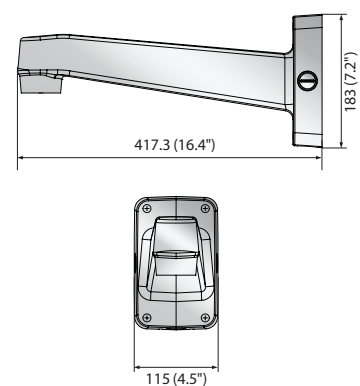

# Wall Mounts

			
	Wall Mount	Wall Mount	Wall Mount
	<b>SBP-390WM1</b>	<b>SBP-390WM2</b>	<b>SBP-390WMW2</b>
Materials	Aluminum	Aluminum	Aluminum
Dimensions (WxHxD)	126.0 x 194.3 x 417.7mm (5.0" x 7.6" x 16.4")	115.0 x 183.0 x 417.3mm (4.5" x 7.2" x 16.4")	115.0 x 183.0 x 417.3mm (4.5" x 7.2" x 16.4")
Pipe Thread	1½" PT TAP	1½" PT TAP	1½" PT TAP
Weight	1.65Kg (3.64 lb)	1.79Kg (3.95 lb)	1.79Kg (3.95 lb)
Color	Ivory	Ivory	White
Applicable Model	SBP-317HM SBP-329HM SBP-276HM SBP-300HM6 SBP-201HM PNM-9080VQ PNM-9081VQ PNM-7000VD PNM-9030V PNM-9000VQ PNM-9020V PNM-9320VQP HCM-9020VQ	SBP-317HM SBP-329HM SBP-276HM SBP-300HM6 SBP-201HM SBP-300PM SBP-300KM PNM-9080VQ PNM-9081VQ PNM-7000VD PNM-9030V PNM-9000VQ PNM-9020V PNM-9320VQP HCM-9020VQ	SBP-317HM SBP-329HM SBP-276HM SBP-300HM6 SBP-201HM SBP-300PM SBP-300KM PNM-9080VQ PNM-9081VQ PNM-7000VD, PNM-9000VD PNM-9030V PNM-9000VQ PNM-9020V PNM-9320VQP HCM-9020VQ

## Dimensions

Unit : mm (inch)

SBP-390WM1

SBP-390WM2

SBP-390WMW2