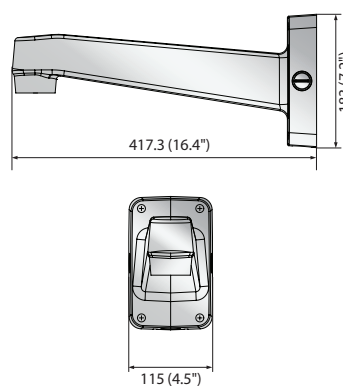

# Wall Mounts

			
	Wall Mount	Wall Mount	Wall Mount
	<b>SBP-390WM1</b>	<b>SBP-390WM2</b>	<b>SBP-390WMW2</b>
Materials	Aluminum	Aluminum	Aluminum
Dimensions (WxHxD)	126.0 x 194.3 x 417.7mm (5.0" x 7.6" x 16.4")	115.0 x 183.0 x 417.3mm (4.5" x 7.2" x 16.4")	115.0 x 183.0 x 417.3mm (4.5" x 7.2" x 16.4")
Pipe Thread	1½" PT TAP	1½" PT TAP	1½" PT TAP
Weight	1.65Kg (3.64 lb)	1.79Kg (3.95 lb)	1.79Kg (3.95 lb)
Color	Ivory	Ivory	White
Applicable Model	SBP-317HM SBP-329HM SBP-276HM SBP-300HM6 SBP-201HM PNM-9080VQ PNM-9081VQ PNM-7000VD PNM-9030V PNM-9000VQ PNM-9020V PNM-9320VQP HCM-9020VQ	SBP-317HM SBP-329HM SBP-276HM SBP-300HM6 SBP-201HM SBP-300PM SBP-300KM PNM-9080VQ PNM-9081VQ PNM-7000VD PNM-9030V PNM-9000VQ PNM-9020V PNM-9320VQP HCM-9020VQ	SBP-317HM SBP-329HM SBP-276HM SBP-300HM6 SBP-201HM SBP-300PM SBP-300KM PNM-9080VQ PNM-9081VQ PNM-7000VD, PNM-9000VD PNM-9030V PNM-9000VQ PNM-9020V PNM-9320VQP HCM-9020VQ

## Dimensions

Unit : mm (inch)

SBP-390WM1

SBP-390WM2

SBP-390WMW2