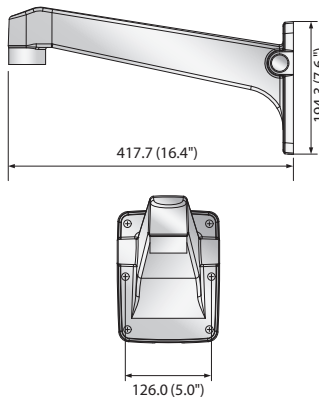

# Wall Mounts

			
	Wall Mount	Wall Mount	Wall Mount
	<b>SBP-390WM1</b>	<b>SBP-390WM2</b>	<b>SBP-390WMW2</b>
Materials	Aluminum	Aluminum	Aluminum
Dimensions (WxHxD)	126.0 x 194.3 x 417.7mm (5.0" x 7.6" x 16.4")	115.0 x 183.0 x 417.3mm (4.5" x 7.2" x 16.4")	115.0 x 183.0 x 417.3mm (4.5" x 7.2" x 16.4")
Pipe Thread	1½" PT TAP	1½" PT TAP	1½" PT TAP
Weight	1.65Kg (3.64 lb)	1.79Kg (3.95 lb)	1.79Kg (3.95 lb)
Color	Ivory	Ivory	White
Applicable Model	SBP-317HM SBP-329HM SBP-276HM SBP-300HM6 SBP-201HM PNM-9080VQ PNM-9081VQ PNM-7000VD PNM-9030V PNM-9000VQ PNM-9020V PNM-9320VQP HCM-9020VQ	SBP-317HM SBP-329HM SBP-276HM SBP-300HM6 SBP-201HM SBP-300PM SBP-300KM PNM-9080VQ PNM-9081VQ PNM-7000VD PNM-9030V PNM-9000VQ PNM-9020V PNM-9320VQP HCM-9020VQ	SBP-317HM SBP-329HM SBP-276HM SBP-300HM6 SBP-201HM SBP-300PM SBP-300KM PNM-9080VQ PNM-9081VQ PNM-7000VD, PNM-9000VD PNM-9030V PNM-9000VQ PNM-9020V PNM-9320VQP HCM-9020VQ

## Dimensions

Unit : mm (inch)

SBP-390WM1

SBP-390WM2

SBP-390WMW2