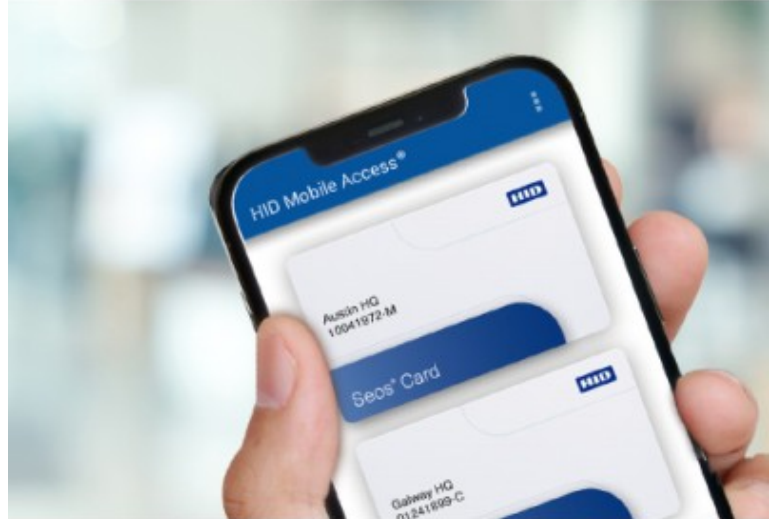

HID MID-SUB-T050

Roczna subskrypcja karty wirtualnej

Licencja dla aktywnego użytkownika HID Origo z wirtualnymi kartami - roczna subskrypcja dla nowego użytkownika, bez ograniczenia liczby wymian urządzeń mobilnych / wirtualnych kart. Brak funkcji dalekiego zasięgu Twist&Go Minimalna możliwa do zamówienia ilość dla nowego konta w portalu Origo to 20 szt.

Dzięki HID Mobile Access® pracownicy mogą teraz używać smartfona, tabletu aby uzyskać dostęp do drzwi, bram, sieci i nie tylko. To nowe rozwiązanie kontroli dostępu znacznie poprawia wygodę użytkownika w dzisiejszym, przede wszystkim mobilnym świecie, a także sprawia, że Twoja organizacja wygląda bardziej nowoczesnie i profesjonalnie.