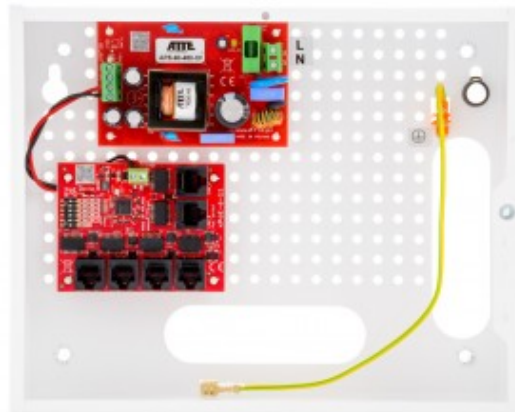

ATTE POWER IP-5-11-E

Moduł do 5 kamer IP, w obudowie ABOX-E, 96W, switch PoE 5+1 x 10/100Mbps, Long Range

IP-5-11-E to gotowy zestaw, dedykowany do zasilania systemu telewizji przemysłowej IP składającego się z 5 kamer IP. Elektroniczne zabezpieczenia wyjść PoE zapewniają ciągłość pracy całego systemu przy zwarciu, lub przeciążeniu pojedynczych gałęzi zasilania, oraz automatyczny powrót napięcia po ustąpieniu awarii. Tryb „Long Range” pozwala na zwiększenie zasięgu transmisji do 280m z wykorzystaniem standardowej skrętki komputerowej UTP.

Parametry techniczne

Zdalne zarządzanie	Nie
Ogólna liczba portów LAN	6
Ilość portów 10/100Mbps	6
Ilość portów PoE (10/100Mbps)	5
Standard PoE 802.3af	porty 1..5
Standard PoE 802.3at	porty 1..5
PoE PASSIVE	porty 1..5
Budżet PoE	96 W
Tryb Ethernet Extended	do 280 m
Zasilanie PoE	Tak
Temperatura pracy	-10..40 °C