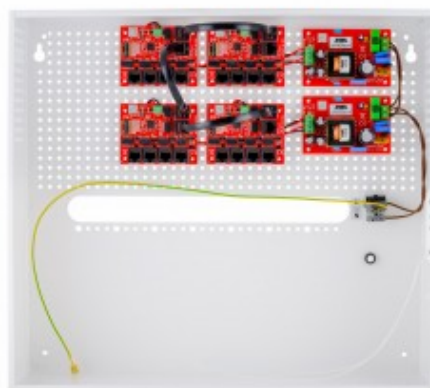

ATTE POWER IP-17-11-H

Moduł dla 17 kamer IP, obudowa ABOX-H (miejsce na NVR), 192W (2x 96W), switch PoE 18 portowy 10/100Mbps, Long Range

IP-17-11-H to gotowy zestaw, dedykowany do zasilania systemu telewizji przemysłowej IP składającego się z 17 kamer IP. Elektroniczne zabezpieczenia wyjść PoE zapewniają ciągłość pracy całego systemu przy zwarceniu, lub przeciążeniu pojedynczych gałęzi zasilania, oraz automatyczny powrót napięcia po ustąpieniu awarii. Tryb „Long Range” pozwala na zwiększenie zasięgu transmisji do 280m z wykorzystaniem standardowej skrętki komputerowej UTP.

Parametry techniczne

Zdalne zarządzanie	Nie
Ogólna liczba portów LAN	18
Ilość portów 10/100Mbps	18
Ilość portów PoE (10/100Mbps)	17
Standard PoE 802.3af	porty 1..17
Standard PoE 802.3at	porty 1..17
PoE PASSIVE	porty 1..17
Budżet PoE	192 W
Tryb Ethernet Extended	do 280 m
Zasilanie PoE	Tak
Temperatura pracy	-10..40 °C