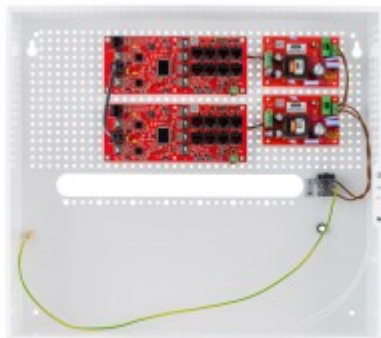

ATTE POWER IP-16-20-H

Zestaw do 16 kamer IP ABOX-H (miejsce na NVR), zasilacz 192W, switch PoE 16xPoE 10/100Mbps + 2xGigabit Uplink

ATTE

IP-16-20-H to gotowy zestaw, dedykowany do zasilania systemu telewizji przemysłowej IP składającego się z 16 kamer IP. Elektroniczne zabezpieczenia wyjść PoE zapewniają ciągłość pracy całego systemu przy zwarciu, lub przeciążeniu pojedynczych gałęzi zasilania, oraz automatyczny powrót napięcia po ustąpieniu awarii.