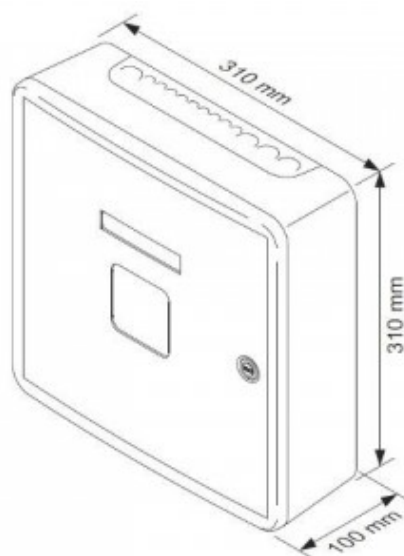

D+H GEH-KST

Obudowa plastikowa do central typu K/M

Obudowa plastikowa GEH-KST dedykowana jest do central oddymiania typu K/M.

Przeznaczona dla:

- ZP RZN 4402-K V2
- ZP RZN 4404-K V2
- ZP RZN 4408-K
- ZP RZN 4404-M
- ZP RZN 4408-M
- ZP GVL 8408-M

Parametry techniczne

Montaż	Natynkowy
Kolor	RAL 9010 (biały)
Wymiary	310x310x100 mm (szer. x wys. x gł.)
Waga	1,4 kg

Ultrak Security Systems Sp. z o.o.

www.adiglobal.com/pl

Siedziba spółki:
Santocka 39
71-083 **Szczecin**
tel. +48 91 485 40 60
fax +48 91 485 40 80
e-mail: sales.pl@adiglobal.com