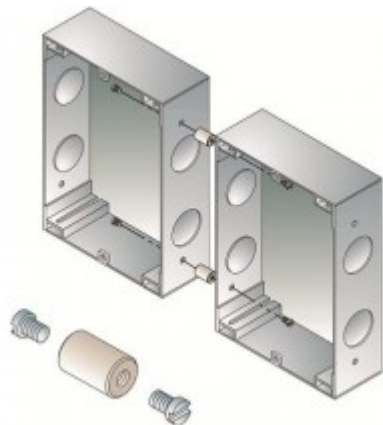

Fermax FE-8829

Łącznik obudów podtynkowych SKYLINE

Łącznik obudów podtynkowych stosowany jest przy poziomym łączeniu kilku obudów.

Ultrak Security Systems Sp. z o.o.

www.adiglobal.com/pl

Siedziba spółki:
Santocka 39
71-083 **Szczecin**
tel. +48 91 485 40 60
fax +48 91 485 40 80
e-mail: sales.pl@adiglobal.com