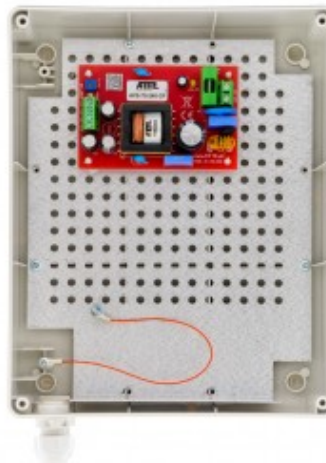

ATTE POWER APS-70-240-L1

Zasilacz sieciowy SMPS, Vin 230VAC, Vout 24VDC, Iout 3A, Pout 72W, w obudowie zewnętrznej ABOX-L1

APS-70-240-L1 to zasilacz sieciowy dostarczający stabilnego napięcia stałego dla wymagających urządzeń elektronicznych m.in. kamer CCTV, rejestratorów itp. Dzięki integracji zabezpieczeń przeciwprzepięciowych i zwarciovych jest on polecany szczególnie do pracy w systemach monitoringu wymagających wysokiej niezawodności zasilania. Układ zasilacza to wysokosprawna przetwornica impulsowa zapewniająca izolację pomiędzy siecią 230 VAC i zasilanym urządzeniem.

Parametry techniczne

Napięcie wyjściowe	21 ... 26 VDC (regulowane potencjometrem V _{adj})
Prąd wyjściowy	3A
Moc zasilacza	72W
Sprawność	90% @60W
Napięcie wejściowe	180 ... 240 VAC
Zabezpieczenia wejścia	Bezpiecznik T3,15A
Zabezpieczenie przed zwarcieniem	5A (wymaga restartu zasilacza)
Zabezpieczenie przed przeciążeniem	5A
Temperatura pracy	-20 ... +50°C
Konstrukcja obudowy	Materiał obudowy - tworzywo, kolor szary (RAL7035), zamontowane dławnice 1 x M16, 1 x M20
Stopień ochrony	IP56
Montaż	Uchwyty montażowe, możliwość zawieszenia na ścianie
Wymiary	241 x 190 x 90 mm
Waga	0,9 kg