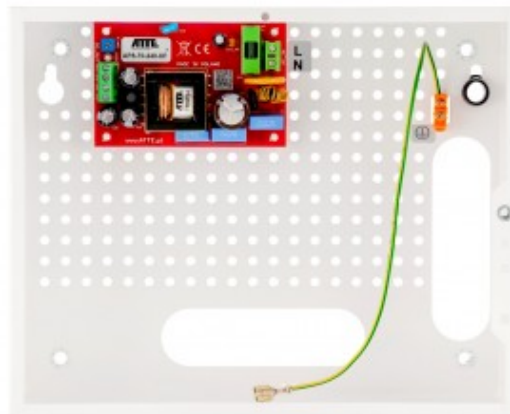

ATTE POWER APS-70-240-E

Zasilacz sieciowy SMPS, Vin 230VAC, Vout 24VDC, Iout 3A, Pout 72W, w obudowie wewnętrznej, ABOX-E

APS-70-240-E to zasilacz sieciowy dostarczający stabilnego napięcia stałego dla wymagających urządzeń elektronicznych m.in. kamer CCTV, rejestratorów itp. Dzięki integracji zabezpieczeń przeciwprzepięciowych i zwarciovych jest on polecany szczególnie do pracy w systemach monitoringu wymagających wysokiej niezawodności zasilania. Układ zasilacza to wysokosprawna przetwornica impulsowa zapewniająca izolację pomiędzy siecią 230 VAC i zasilanym urządzeniem.

Parametry techniczne

| | |
|------------------------------------|---|
| Napięcie wyjściowe | 21 ... 26 VDC (regulowane potencjometrem V_adj) |
| Prąd wyjściowy | 3A |
| Moc zasilacza | 72W |
| Sprawność | 90% @60W |
| Napięcie wejściowe | 180 ... 240 VAC |
| Zabezpieczenia wejścia | Bezpiecznik T3,15A |
| Zabezpieczenie przed zwarciem | 5A (wymaga restartu zasilacza) |
| Zabezpieczenie przed przeciążeniem | 5A |
| Temperatura pracy | -10 ... +40°C |
| Konstrukcja obudowy | Obudowa ABOX-E. Materiał obudowy - blacha stalowa 0,8 mm, obudowa malowana na kolor biały, zamontowany tamper otwarcia, dystans do ściany |
| Montaż | Otwory montażowe 6 mm, możliwością zawieszenia |
| Stopień ochrony | IP20 |
| Wymiary | 251 x 200 x 85 mm |
| Waga | 1,41 kg |