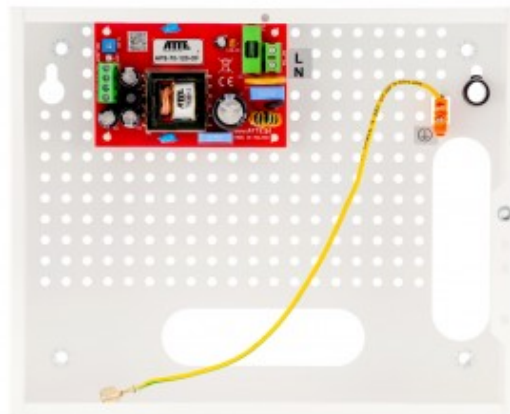

# ATTE POWER APS-70-120-E

Zasilacz sieciowy SMPS, Vin 230VAC, Vout 12VDC, Iout 6A, Pout 72W, w obudowie wewnętrznej

APS-70-120-E to zasilacz sieciowy dostarczający stabilnego napięcia stałego dla wymagających urządzeń elektronicznych m.in. kamer CCTV, rejestratorów itp. Dzięki integracji zabezpieczeń przeciwprzepięciowych i zwarciovych jest on polecany szczególnie do pracy w systemach monitoringu wymagających wysokiej niezawodności zasilania. Układ zasilacza to wysokosprawna przetwornica impulsowa zapewniająca izolację pomiędzy siecią 230 VAC i zasilanym urządzeniem.

## Parametry techniczne

Napięcie wyjściowe	11,2 ... 14,2 VDC (regulowane potencjometrem V_adj)
Prąd wyjściowy	6A
Moc zasilacza	72W
Sprawność	90% @60W
Napięcie wejściowe	180 ... 240 VAC
Zabezpieczenia wejścia	Bezpiecznik T3,15A
Zabezpieczenie przed zwarcieniem	9A (wymaga restartu zasilacza)
Zabezpieczenie przed przeciążeniem	9A
Temperatura pracy	-20 ... +40°C
Konstrukcja obudowy	Obudowa ABOX-E. Materiał obudowy - blacha stalowa 0,8 mm. Obudowa malowana na kolor biały, zamontowany tamper otwarcia, dystans do ściany
Stopień ochrony	IP20
Montaż	Otwory montażowe 6 mm, możliwości zawieszenia
Wymiary	250 x 200 x 85 mm
Waga	1,41 kg