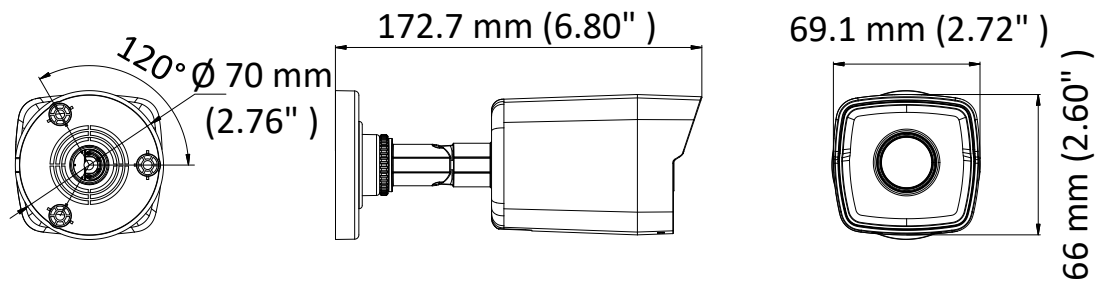

## DS-2CD1041G0-I/PL(2.8mm) Kamera typu Bullet IR 4 MP

### Najważniejsze cechy produktu

- 1/3" progressive scan CMOS
- 2560 × 1440 przy 20 kl./s
- Obiektyw stały 2.8 mm
- H.265, H.265+, H.264, H.264+
- Dwa strumienie
- DWDR (Digital Wide Dynamic Range)
- 3D DNR cyfrowa redukcja szumów
- Zasięg IR do 30 m
- PoE (zasilanie przez Ethernet)
- IP67

Protokoły	TCP/IP, ICMP, HTTP, HTTPS, FTP, DHCP, DNS, DDNS, RTP, RTSP, RTCP, PPPoE, NTP, UPnP, SMTP, SNMP, IGMP, 802.1X, QoS, IPv6, UDP, Bonjour
Funkcja ogólna	Anti-flicker (antymigotanie), heartbeat, odbicie lustrzane, ochrona hasłem, maska prywatności, znak wodny, filtrowanie adresów IP
Firmware Version	5.5.3
API	ONVIF (PROFIL S, PROFIL G), ISAPI
Jednoczesny podgląd na żywo	Do 6 kanałów
Użytkownik/host	Do 32 użytkowników 3 poziomy: Administrator, operator i użytkownik
Oprogramowanie klienckie	iVMS-4200, Hik-Connect
Przeglądarka internetowa	IE 8+, Chrome 31.0-44, Firefox 30.0-51, Safari 8.0+
<b>Interfejs</b>	
Interfejs komunikacyjny	1 RJ45 10M/100M, samoadaptacyjny port Ethernet
<b>Ogólne</b>	
Warunki pracy	-30 °C do +60 °C (-22 °F do +140°F), wilgotność 95% lub niższa (bez kondensacji)
Zasilanie	12 V DC ± 25%, Ø 5,5 mm coaxial power plug PoE (802.3af, class 3)
Pobór mocy i natężenie	12 VDC, 0.4 A, Max: 5 W PoE: (802.3af, 36 V do 57 V), 0.2 A do 0.13 A, Max: 7 W
Stopień ochrony	IP67 TVS 2000 V, ochrona przeciwprzepięciowa i ochrona przed przeciążeniem
Materiał	Metal i plastik
Wymiary	Kamera Ø 70 mm × 172.7mm ( 2.7" × 6.8") Z opakowaniem: 216 mm × 121 mm × 118 mm (8.5" × 4.8" × 4.6")
Waga	Aparat: ok. 280 g (0.62 lb.) W opakowaniu: ok. 530 g (1.17 lb.)

## Wymiary